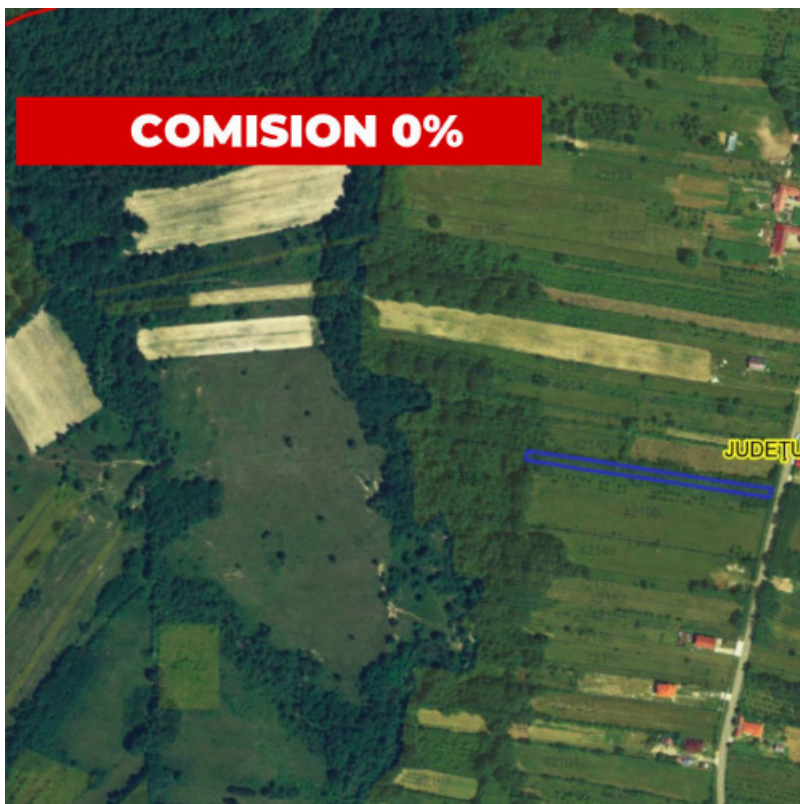

Vânzare teren situat în localitatea Hirișești - oraș Novaci

Preț	33000 EUR
Suprafață teren	3055
Front stradal	15
Categorie teren	Intravilan
Parcelabil	Neparcelabil
ID ofertă	4239
Locație	Hirisesti, jud. Gorj,

Utilități

Curent Electric, Apă curentă, Drum asfaltat,

Finisaje

Dotări

Descriere proprietate

ID/ COD ofertă: P854

Domina Imobiliare vă propune spre achiziție teren situat în localitatea Hirișești, strada Ghebani - oraș Novaci.

Terenul are o **suprafață totală de 3055 mp**, dintre care suprafața de 1891 mp intravilan, iar suprafața de 1164 mp extravilan și o deschidere la stradă de 15 m.l.

Utilitățile disponibile la frontul terenului sunt: curentul electric și apa curentă.

Priveliștea este panoramică, zona fiind ideală pentru o familie care caută o oază de liniște.

Fiind situat într-o localitate cu orientare preponderent turistică, se poate preta atât în scop rezidențial, cât și ca posibilitate de dezvoltare afacere.