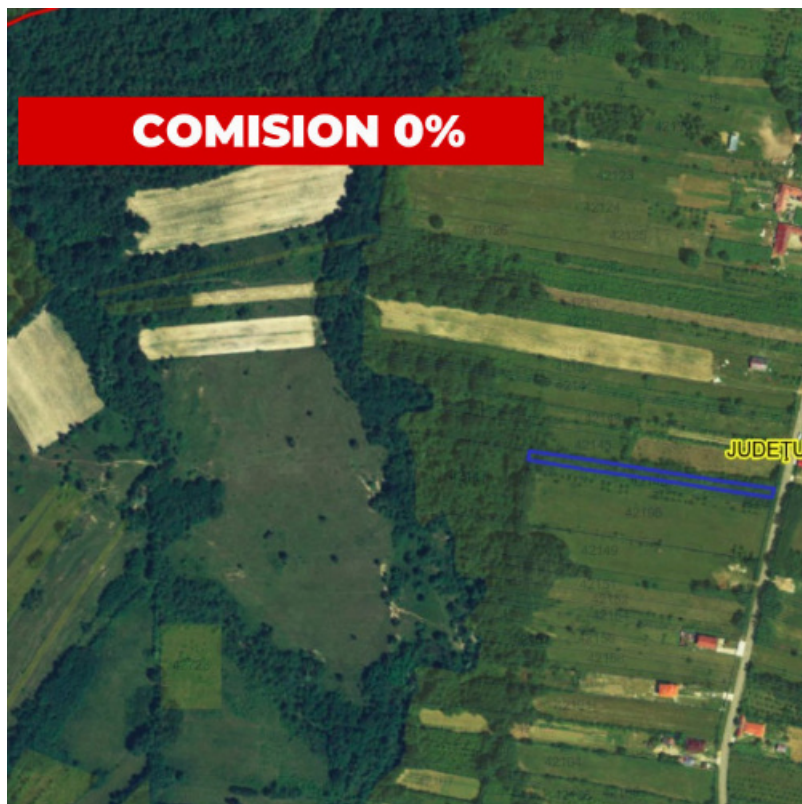

Vânzare teren situat în localitatea Hirișești - oraș Novaci

Preț	33000 EUR
Suprafață teren	3055
Front stradal	15
Categorie teren	Intravilan
Parcelabil	Neparcelabil
ID ofertă	4239
Locație	Hirisesti, jud. Gorj,

Utilități

Curent Electric, Apă curentă, Drum asfaltat,

Finisaje

Dotări

Descriere proprietate

ID/ COD ofertă: P854

Domina Imobiliare vă propune spre achiziție teren situat în localitatea Hirișești, strada Ghebani - oraș Novaci.

Terenul are o **suprafață totală de 3055 mp**, dintre care suprafața de 1891 mp intravilan, iar suprafața de 1164 mp extravilan și o deschidere la stradă de 15 m.l.

Utilitățile disponibile la frontul terenului sunt: curentul electric și apa curentă.

Priveliștea este panoramică, zona fiind ideală pentru o familie care caută o oază de liniște.

Fiind situat într-o localitate cu orientare preponderent turistică, se poate preta atât în scop rezidențial, cât și ca posibilitate de dezvoltare afacere.