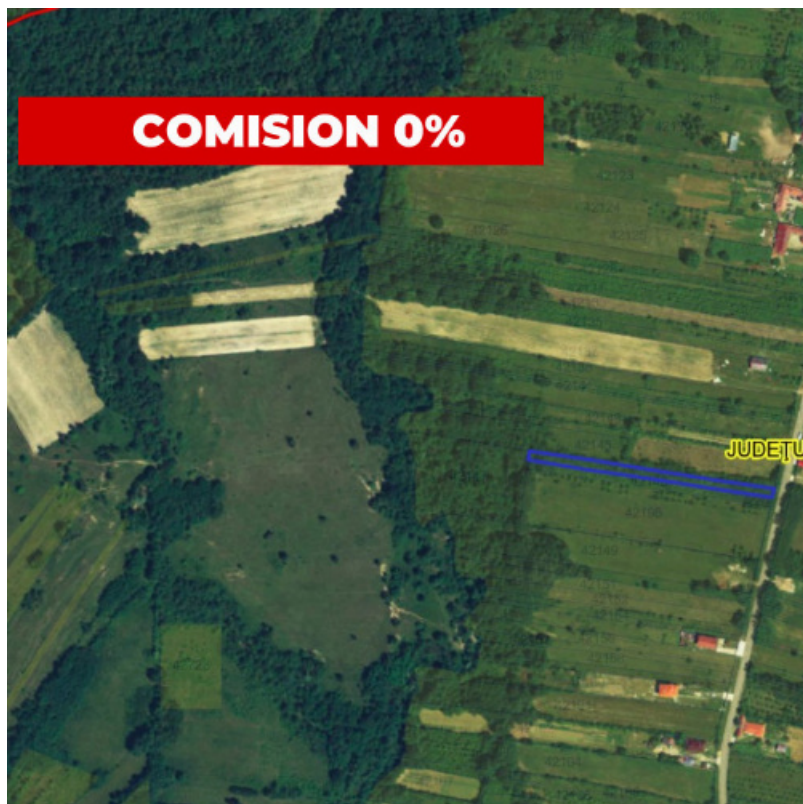

Vânzare teren situat în localitatea Hirișești - oraș Novaci

Preț	33000 EUR
Suprafață teren	3055
Front stradal	15
Categorie teren	Intravilan
Parcelabil	Neparcelabil
ID ofertă	4239
Locație	Hirisesti, jud. Gorj,

Utilități

Curent Electric, Apă curentă, Drum asfaltat,

Finisaje

Dotări

Descriere proprietate

ID/ COD ofertă: P854

Domina Imobiliare vă propune spre achiziție teren situat în localitatea Hirișești, strada Ghebani - oraș Novaci.

Terenul are o **suprafață totală de 3055 mp**, dintre care suprafața de 1891 mp intravilan, iar suprafața de 1164 mp extravilan și o deschidere la stradă de 15 m.l.

Utilitățile disponibile la frontul terenului sunt: curentul electric și apa curentă.

Priveliștea este panoramică, zona fiind ideală pentru o familie care caută o oază de liniște.

Fiind situat într-o localitate cu orientare preponderent turistică, se poate preta atât în scop rezidențial, cât și ca posibilitate de dezvoltare afacere.