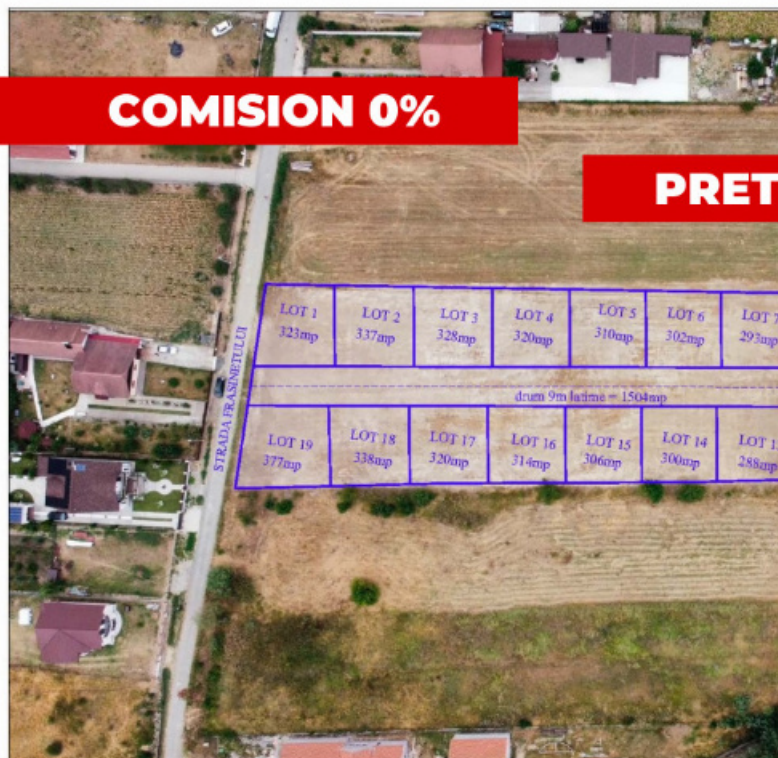

Vânzare teren intravilan 7549 mp *oportunitate de investiție* - cartier Preajba

Preț	166078 EUR
Suprafață teren	7549
Front stradal	47
Categorie teren	Intravilan
Parcelabil	Neparcabil
ID ofertă	4107
Locație	Targu Jiu, Preajba, jud. Gorj,

Utilități

Curent Electric, Apă curentă, Gaze naturale,

Finisaje

Dotări

Descriere proprietate

ID/ COD ofertă: P584

Domina Imobiliare vă propune spre achiziție **teren intravilan** situat în Târgu Jiu, **strada Frăsinetului - cartier Preajba**.

Terenul beneficiază de o **suprafață totală de 7549 mp** și un **front stradal de 47 m.l.**

Utilități existente: curent electric, apă curentă și gaze naturale.

Din **punct de vedere juridic**, terenul deține o propunere de dezmembrare în 19 loturi de aproximativ 300 mp.

Poziționat într-o **zonă în plină dezvoltare**, terenul este pretabil pentru construcții rezidențiale.