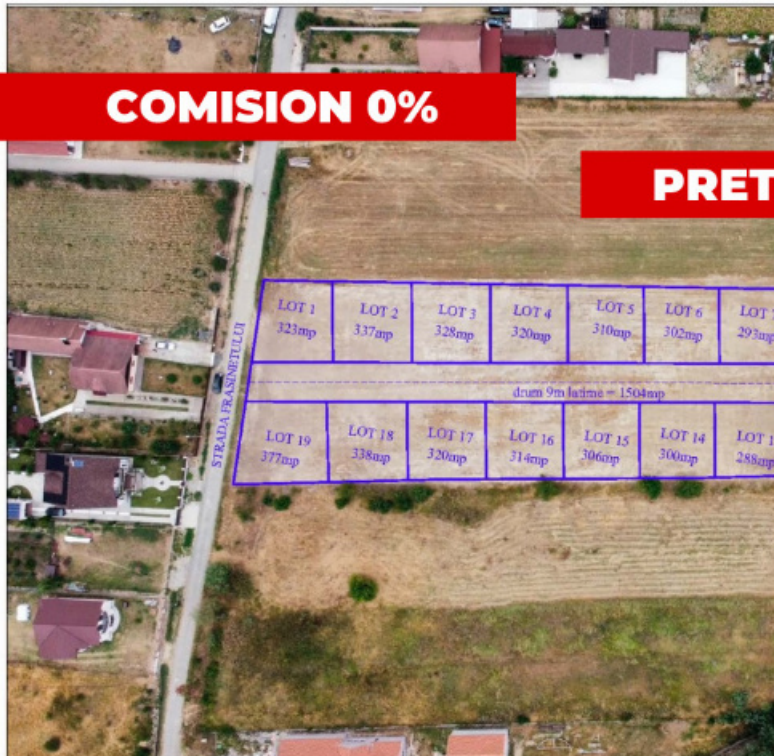

Vânzare teren intravilan 7549 mp *oportunitate de investiție* - cartier Preajba

Preț	165000 EUR
Suprafață teren	7549
Front stradal	47
Categorie teren	Intravilan
Parcelabil	Neparcabil
ID ofertă	4107
Locație	Targu Jiu, Preajba, jud. Gorj,

Utilități

Curent Electric, Apă curentă, Gaze naturale,

Finisaje

Dotări

Descriere proprietate

ID/ COD ofertă: P584

Domina Imobiliare vă propune spre achiziție teren intravilan situat în Târgu Jiu, strada Frăsinetului - cartier Preajba.

Terenul beneficiază de o suprafață totală de 7549 mp și un front stradal de 47 m.l.

Utilități existente: curent electric, apă curentă și gaze naturale.

Din **punct de vedere juridic**, terenul deține o dezmembrare în 19 loturi de aproximativ 300 mp și drum amenajat cu lățime de 9 m.

Poziționat într-o **zonă în plină dezvoltare**, terenul este pretabil pentru construcții rezidențiale.