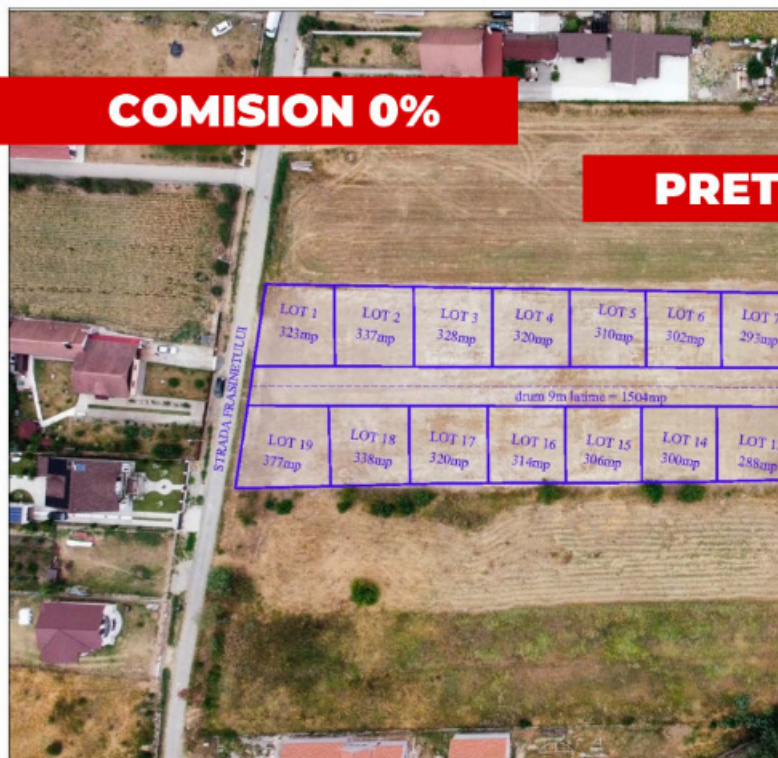

Vânzare teren intravilan 7549 mp *oportunitate de investiție* - cartier Preajba

Preț	165000 EUR
Suprafață teren	7549
Front stradal	47
Categorie teren	Intravilan
Parcelabil	Neparcabil
ID ofertă	4107
Locație	Targu Jiu, Preajba, jud. Gorj,

Utilități

Curent Electric, Apă curentă, Gaze naturale,

Finisaje

Dotări

Descriere proprietate

ID/ COD ofertă: P584

Domina Imobiliare vă propune spre achiziție **teren intravilan** situat în Târgu Jiu, **strada Frăsinetului - cartier Preajba**.

Terenul beneficiază de o **suprafață totală de 7549 mp** și un **front stradal de 47 m.l.**

Utilități existente: curent electric, apă curentă și gaze naturale.

Din **punct de vedere juridic**, terenul deține o dezmembrare în 19 loturi de aproximativ 300 mp și drum amenajat cu lățime de 9 m.

Poziționat într-o **zonă în plină dezvoltare**, terenul este pretabil pentru construcții rezidențiale.