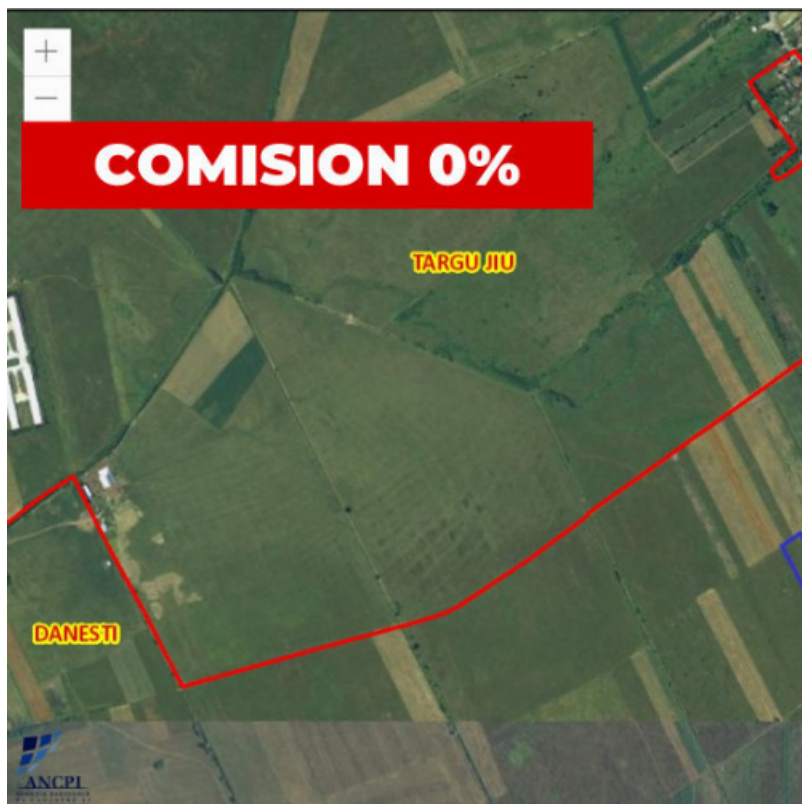

## Vânzare teren 10.000 mp, situat în comuna Dănești, sat Bucureasa

Preț	55000 EUR
Suprafață teren	10000
Front stradal	40
Categorie teren	Intravilan
Parcelabil	Neparcabil
ID ofertă	4060
Locație	Danesti, jud. Gorj,

### Finisaje

#### ID/COD ofertă: P675

Domina Imobiliare vă propune spre **vânzare teren**, situat în comuna Dănești, sat Bucureasa - la o distanță de aproximativ 6 km de centrul orașului Târgu Jiu.

Terenul beneficiază de o **suprafață totală de 10.000 mp**, dintre care suprafața de 3.240 mp intravilan, iar suprafața de 6.760 mp extravilan, cu un front stradal de **40 m.l.**, aflându-se la aproximativ **200 m distanță de DJ 674A**.

Făcând parte dintr-o zonă cu potențial urbanistic, terenul poate fi folosit pentru dezvoltarea unor proiecte fie de natură agricolă, cât și de agrement.