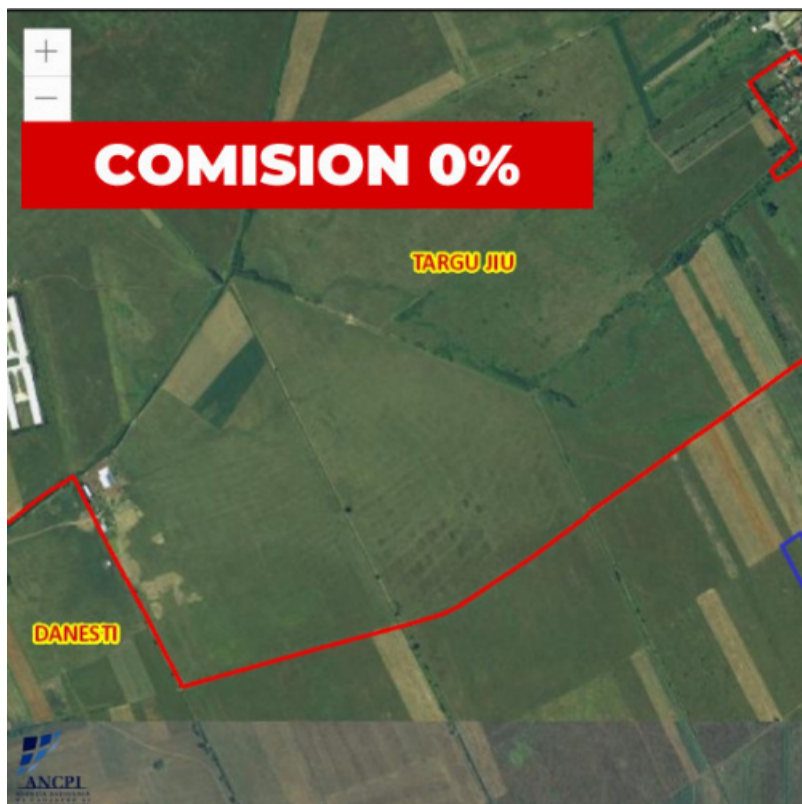

## Vânzare teren 10.000 mp, situat în comuna Dănești, sat Bucureasa

Preț	65000 EUR
Suprafață teren	10000
Front stradal	40
Categorie teren	Intravilan
Parcelabil	Neparcabil
ID ofertă	4060
Locație	Danesti, jud. Gorj,

### Finisaje

#### ID/COD ofertă: P675

Domina Imobiliare vă propune spre **vânzare teren**, situat în comuna Dănești, sat Bucureasa - la o distanță de aproximativ 6 km de centrul orașului Târgu Jiu.

Terenul beneficiază de o **suprafață totală de 10.000 mp**, dintre care suprafața de 3.240 mp intravilan, iar suprafața de 6.760 mp extravilan, cu un front stradal de **40 m.l.**, aflându-se la aproximativ **200 m distanță de DJ 674A**.

Făcând parte dintr-o zonă cu potențial urbanistic, terenul poate fi folosit pentru dezvoltarea unor proiecte fie de natură agricolă, cât și de agrement.