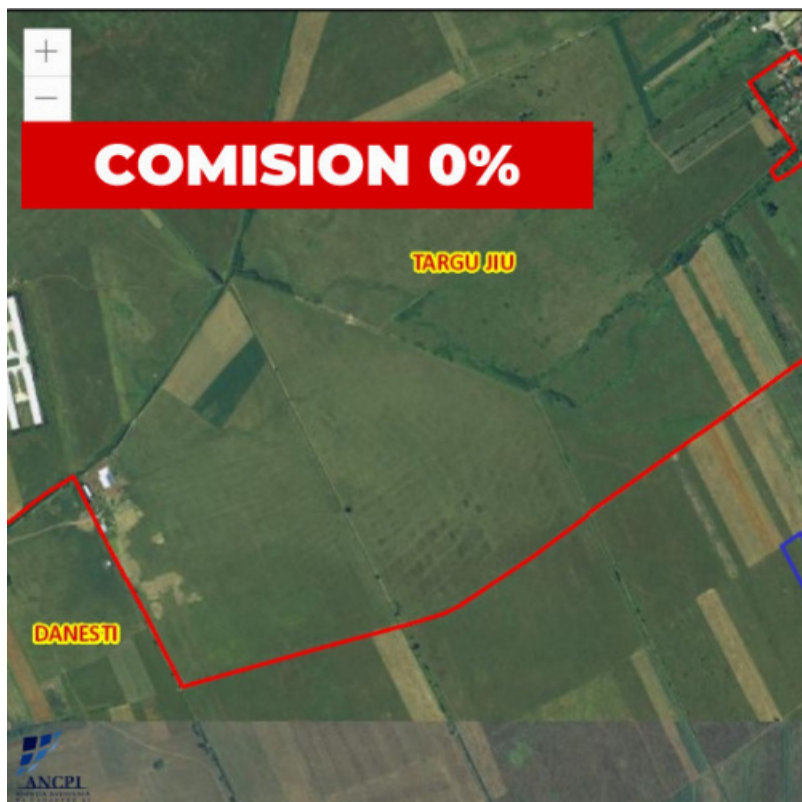

Vânzare teren 10.000 mp, situat în comuna Dănești, sat Bucureasa

Preț	65000 EUR
Suprafață teren	10000
Front stradal	40
Categorie teren	Intravilan
Parcelabil	Neparcabil
ID ofertă	4060
Locație	Danesti, jud. Gorj,

Utilități

Finisaje

Dotări

Descriere proprietate

ID/COD ofertă: P675

Domina Imobiliare vă propune spre **vânzare teren**, situat în comuna Dănești, sat Bucureasa - la o distanță de aproximativ 6 km de centrul orașului Târgu Jiu.

Terenul beneficiază de o **suprafață totală de 10.000 mp**, dintre care suprafața de 3.240 mp intravilan, iar suprafața de 6.760 mp extravilan, cu un front stradal de **40 m.l.**, aflându-se la aproximativ **200 m distanță de DJ 674A**.

Făcând parte dintr-o zonă cu potențial urbanistic, terenul poate fi folosit pentru dezvoltarea unor proiecte fie de natură agricolă, cât și de agrement.