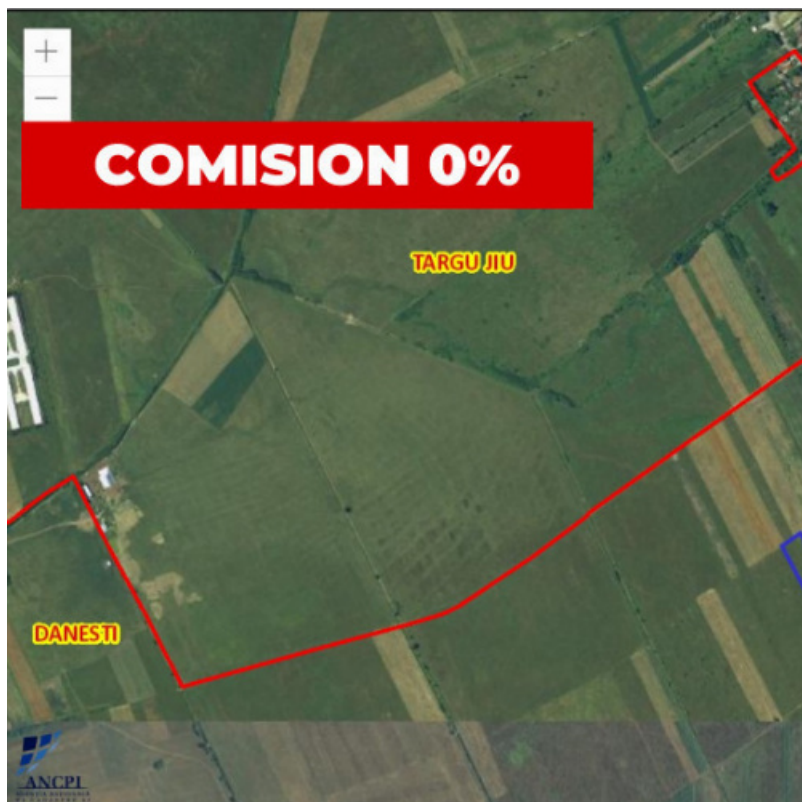

Vânzare teren 10.000 mp, situat în comuna Dănești, sat Bucureasa

Preț	55000 EUR
Suprafață teren	10000
Front stradal	40
Categorie teren	Intravilan
Parcelabil	Neparcelabil
ID ofertă	4060
Locație	Danesti, jud. Gorj,

Utilități

Finisaje

Dotări

Descriere proprietate

ID/COD ofertă: P675

Domina Imobiliare vă propune spre **vânzare teren**, situat în comuna Dănești, sat Bucureasa - la o distanță de aproximativ 6 km de centrul orașului Târgu Jiu.

Terenul beneficiază de o **suprafață totală de 10.000 mp**, dintre care suprafața de 3.240 mp intravilan, iar suprafața de 6.760 mp extravilan, cu un front stradal de **40 m.l.**, aflându-se la aproximativ **200 m distanță de DJ 674A**.

Făcând parte dintr-o zonă cu potențial urbanistic, terenul poate fi folosit pentru dezvoltarea unor proiecte fie de natură agricolă, cât și de agrement.