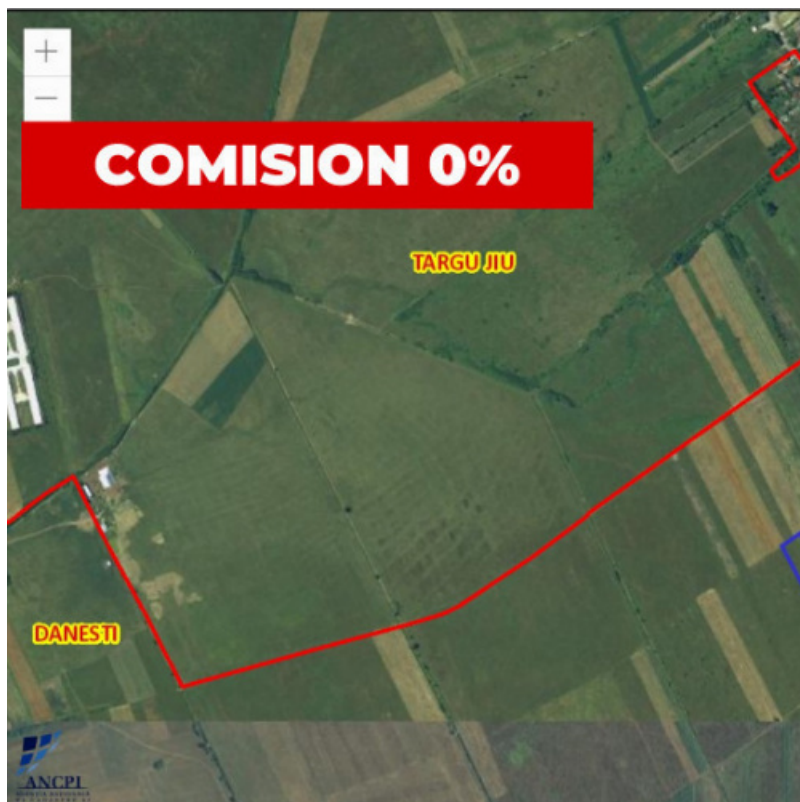

## Vânzare teren 10.000 mp, situat în comuna Dănești, sat Bucureasa

Preț	55000 EUR
Suprafață teren	10000
Front stradal	40
Categorie teren	Intravilan
Parcelabil	Neparcelabil
ID ofertă	4060
Locație	Danesti, jud. Gorj,

#### ID/COD ofertă: P675

Domina Imobiliare vă propune spre **vânzare teren**, situat în comuna Dănești, sat Bucureasa - la o distanță de aproximativ 6 km de centrul orașului Târgu Jiu.

Terenul beneficiază de o **suprafață totală de 10.000 mp**, dintre care suprafața de 3.240 mp intravilan, iar suprafața de 6.760 mp extravilan, cu un front stradal de **40 m.l.**, aflându-se la aproximativ **200 m distanță de DJ 674A**.

Făcând parte dintr-o zonă cu potențial urbanistic, terenul poate fi folosit pentru dezvoltarea unor proiecte fie de natură agricolă, cât și de agrement.