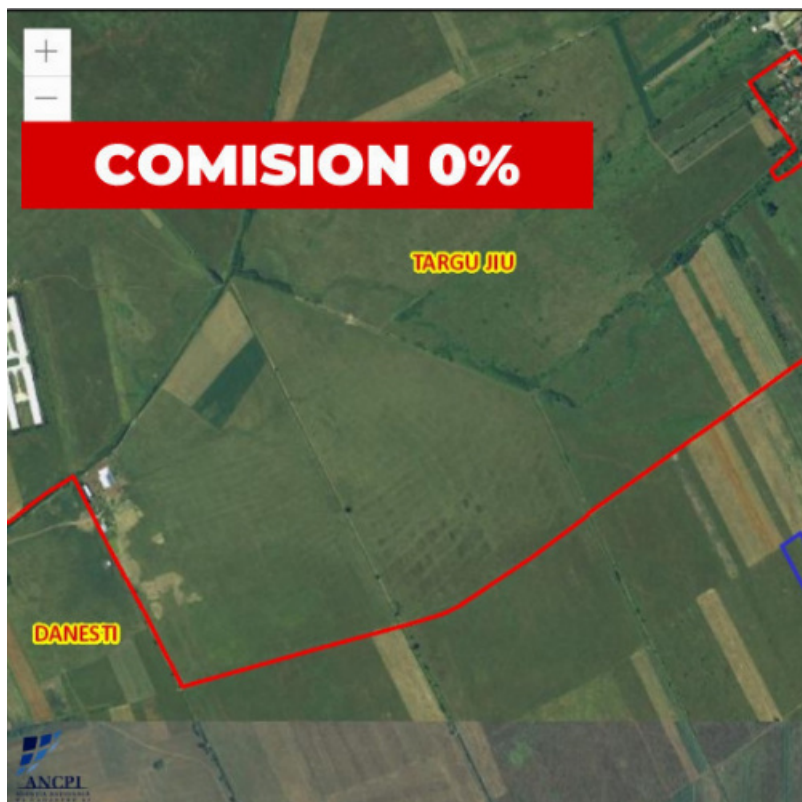

Vânzare teren 10.000 mp, situat în comuna Dănești, sat Bucureasa

Preț	55000 EUR
Suprafață teren	10000
Front stradal	40
Categorie teren	Intravilan
Parcelabil	Neparcabil
ID ofertă	4060
Locație	Danesti, jud. Gorj,

Utilități

Finisaje

Dotări

Descriere proprietate

ID/COD ofertă: P675

Domina Imobiliare vă propune spre **vânzare teren**, situat în comuna Dănești, sat Bucureasa - la o distanță de aproximativ 6 km de centrul orașului Târgu Jiu.

Terenul beneficiază de o **suprafață totală de 10.000 mp**, dintre care suprafața de 3.240 mp intravilan, iar suprafața de 6.760 mp extravilan, cu un front stradal de **40 m.l.**, aflându-se la aproximativ **200 m distanță de DJ 674A**.

Făcând parte dintr-o zonă cu potențial urbanistic, terenul poate fi folosit pentru dezvoltarea unor proiecte fie de natură agricolă, cât și de agrement.