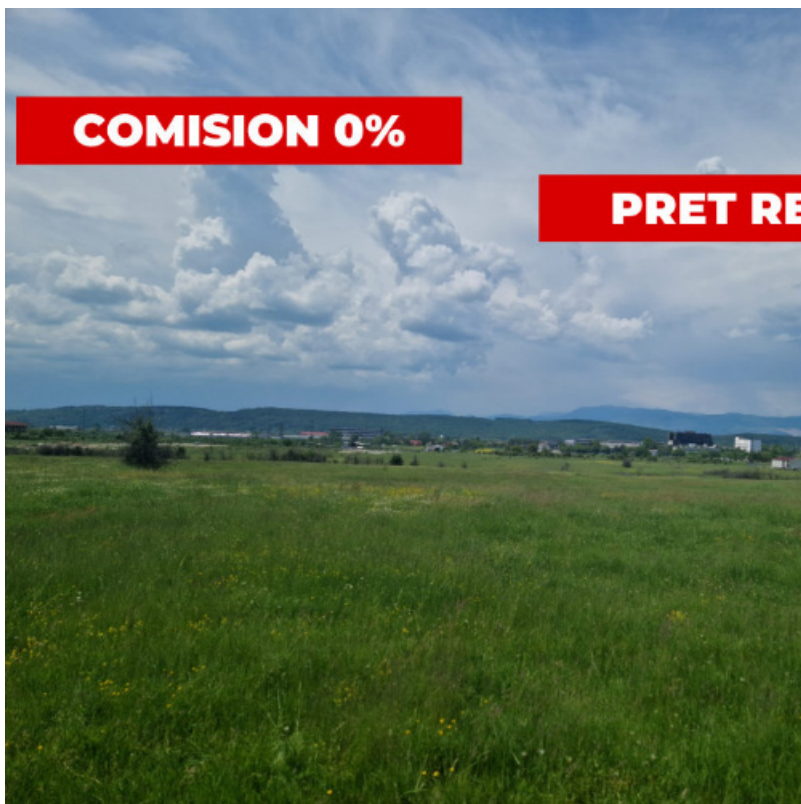

Vânzare teren extravilan situat în Târgu Jiu, strada Ciocârlău

Preț	4 EUR
Suprafață teren	2897
Front stradal	16
Categorie teren	Extravilan
Parcelabil	Neparcelabil
ID ofertă	3639
Locație	Targu Jiu, Preajba, jud. Gorj,

Utilități

Finisaje

Dotări

Descriere proprietate

Propunem spre **vânzare teren extravilan**, situat în Târgu Jiu, strada Ciocârlău.

Terenul are **suprafața de 2.897 mp**, cu dublă deschidere de **16 m.l.**

Zona în care se află terenul este una foarte liniștită și de interes deoarece este în continuă dezvoltare.