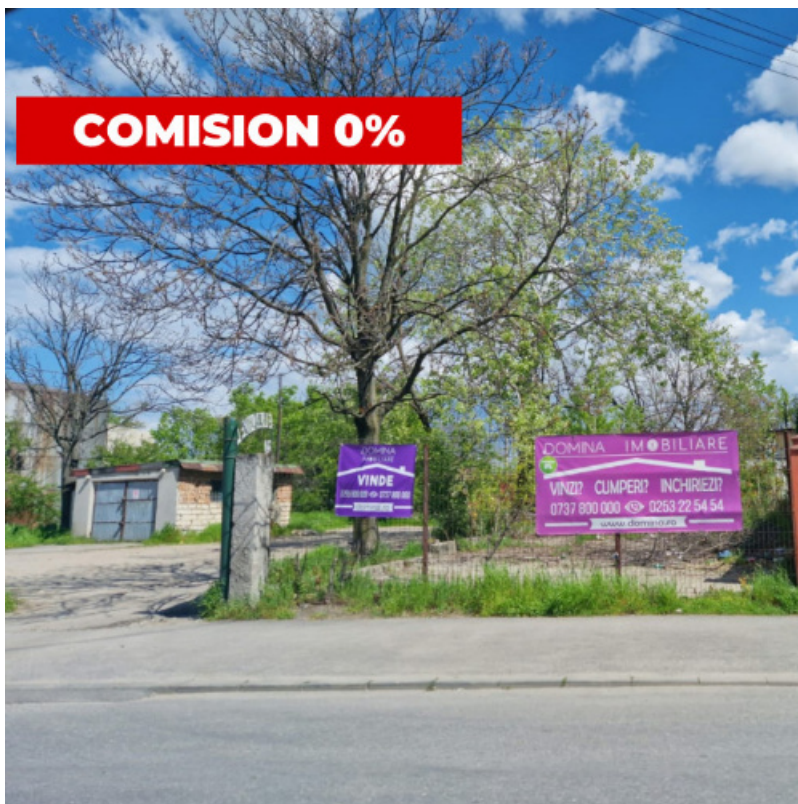

Vânzare teren intravilan, situat în Târgu Jiu, strada A. I. Cuza

Preț	70000 EUR
Suprafață teren	314
Front stradal	8
Categorie teren	Intravilan
Parcelabil	Neparcabil
ID ofertă	3414
Locație	Targu Jiu, Nicolae Titulescu, jud. Gorj,

Utilități

Curent Electric, Apă curentă, Canalizare, Gaze naturale, Drum asfaltat,

Finisaje

Dotări

Descriere proprietate

DOMINA IMOBILIARE vă propune spre **vânzare teren intravilan** cu potențial pentru o investiție imobiliară, situat în Târgu Jiu, strada A.I.Cuza.

Terenul beneficiază de o **suprafață totală de 314 mp**, cu **front stradal de 8 m.l.**

Utilități precum: apă curentă, canalizare, gaze și curentul electric se află la frontul terenului.

Zona permite acces facil către toate punctele de interes public ale orașului.

Terenul este ideal pentru construcții comerciale, dar poate reprezenta și o oportunitate pentru investiție având în vedere poziționarea într-o zonă dezvoltată a orașului.

Conform schiței propuse, pe teren se pot amenaja între 12 și 15 locuri de parcare!