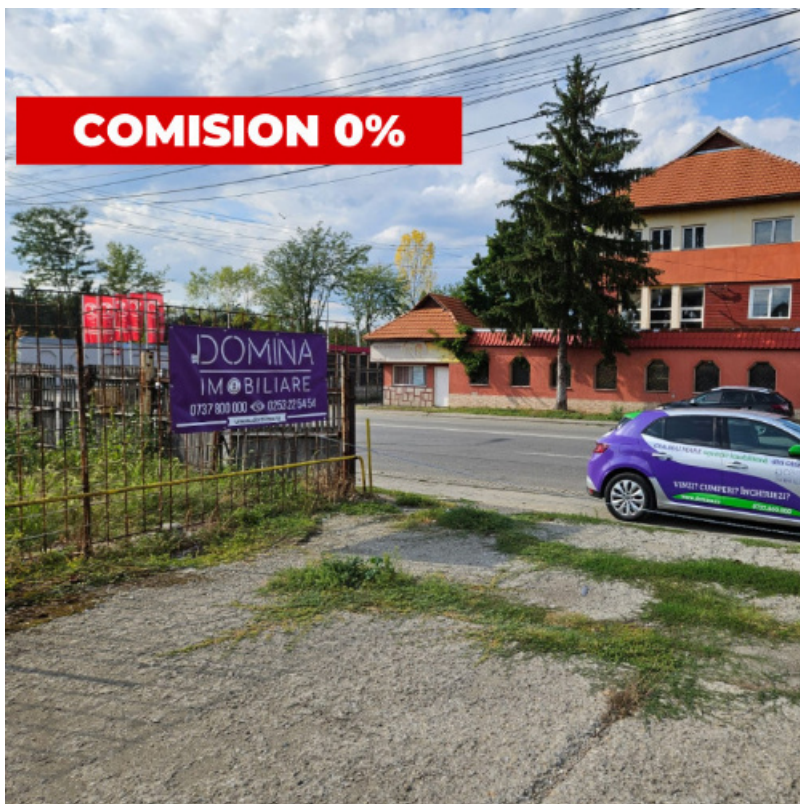

## Închiriere teren situat în Târgu Jiu, Calea București

Preț	600 EUR
Suprafață teren	210
Front stradal	12
Categorie teren	Intravilan
Parcelabil	Neparcelabil
ID ofertă	2688
Locație	Targu Jiu, Unirii, jud. Gorj,

### Descriere proprietate

DOMINA IMOBILIARE oferă spre închiriere **teren intravilan** situat în Târgu Jiu, strada Calea București, lângă Lukoil.

Terenul este betonat, are o **suprafață de 210 mp**, cu deschidere la stradă de 11.70 ml.

Dispune de următoarele **utilități**: curent electric trifazic, apă curentă, gaze naturale, canalizare. Terenul este situat în zonă intens circulată, fiind pretabil pentru diverse activități comerciale.